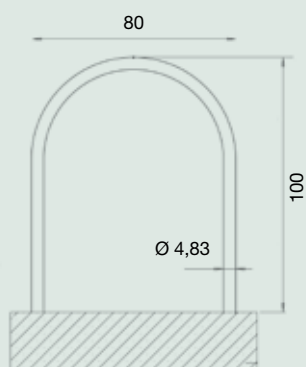

Aparcabicis Sagra

Diseñado para colocar dos bicicletas

Ref. MAB00301

Descripción del producto

Tubo redondo acero inoxidable

Acabado

Tubo redondo acero inoxidable AISI 304-316.

Entrega

Producto acabado.

Información técnica

Medidas en cm

Instalación

En terreno blando

Hacer un agujero.
Hormigonar pilar.
Agujero 20 x 20.

En terreno duro

Agujerear con corona.
Hormigonar pilar.
Agujero Ø 10.